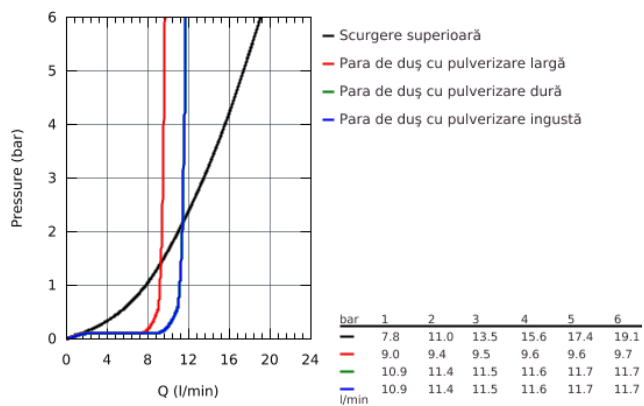

26 075 DC0 EUPHORIA SYSTEM SISTEM DE DUȘ CU BATERIE CU TERMOSTAT CU MONTARE PE PERETE