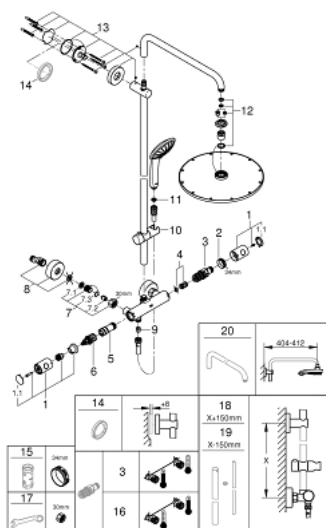

26 075 DC0 EUPHORIA SYSTEM SISTEM DE DUȘ CU BATERIE CU TERMOSTAT CU MONTARE PE PERETE

26 075 DC0 EUPHORIA SYSTEM SISTEM DE DUȘ CU BATERIE CU TERMOSTAT CU MONTARE PE PERETE

PIESE DE SCHIMB

- 1: handle (Order-nr. 47984DC0)
 - 1.1: Cover cap (Order-nr. 6458500M)
 - 2: Fitting ring (Order-nr. 47743000)
 - 3: Thermostatic compact cartridge 1/2" (Order-nr. 47439000)
 - 4: Buffer (Order-nr. 47398000)
 - 5: Water flow (Order-nr. 47751000)
 - 6: Aquadimmer (Order-nr. 12433000)
 - 7: non-return valves (Order-nr. 47189DC0)
 - 7.1: Dirt strainer (Order-nr. 0726400M)
 - 7.2: Non-return valve (Order-nr. 08565000)
 - 7.3: O-ring $\varnothing 17 \times \varnothing 2$ (Order-nr. 0305500M)
 - 8: S-union (Order-nr. 12662DC0)
 - 9: Non-return valve (Order-nr. 08565000)
 - 10: Glide element (Order-nr. 12140DC0)
 - 11: Dirt strainer (Order-nr. 0700200M)
 - 12: Spare part set (Order-nr. 45933000)
 - 13: Shower rail holder (Order-nr. 48279DC0)
 - 15: Socket spanner (Order-nr. 19332000)*
 - 16: Thermostatic compact cartridge 1/2" for changed waterways (Order-nr. 47175000)*
 - 17: Special spanner (Order-nr. 19377000)*
- * Optional accessories