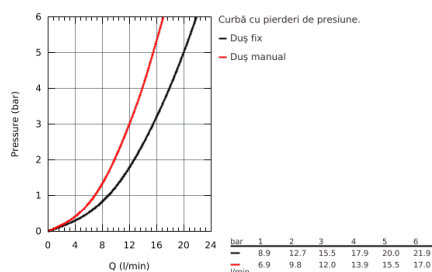

26 075 DC0 EUPHORIA SYSTEM SISTEM DE DUȘ CU BATERIE CU TERMOSTAT CU MONTARE PE PERETE

DESCRIEREA PRODUSULUI

- compus din:
- braț de duș 450 mm orizontal rotativ
- termostat aparent cu funcție Aquadimmer
- permite selectarea între:
- duș fix metalic Rainshower Cosmopolitan 310 (27 477 000)
- pulverizare de tip: Rain
- cu racord cu bilă
- unghi de rotație de $\pm 15^\circ$
- pară de duș Euphoria 110 Massage (27 221 000)
- ajustabil în înălțime cu element culisant
- furtun de duș Silverflex 1.750 mm (28 388 000)
- **GROHE TurboStat** cartuș compact cu termoelement din ceară
- GROHE SafeStop - oprire de siguranță la 38°C
- limitare opțională de temperatură la 43°C **GROHE SafeStop Plus** inclusă
- pulverizare perfectă cu tehnologia **GROHE DreamSpray**
- finisaj **GROHE StarLight**
- **Inner WaterGuide** pentru o durabilitate crescută în utilizare
- sistem anti-calcar **SpeedClean**
- funcția **Twistfree** pentru prevenirea răsucirii furtunului
- mânere metalice cu formă ergonomică **GROHE MetalGrip**
- compatibil cu boilere de la 18 kW/h
- debit minim 7 l/min.
-
- accesoriu opțional: etajeră **GROHE EasyReach** (26 362), comercializată separat