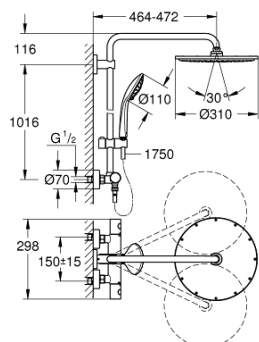

26 075 DC0 EUPHORIA SYSTEM SISTEM DE DUȘ CU BATERIE CU TERMOSTAT CU MONTARE PE PERETE

DESCRIEREA PRODUSULUI

- compus din:
- braț de duș 450 mm orizontal rotativ
- termostat aparent cu funcție Aquadimmer
- permite selectarea între:
- duș fix metalic Rainshower Cosmopolitan 310 (27 477 000)
- pulverizare de tip: Rain
- cu racord cu bilă
- unghi de rotație de $\pm 15^\circ$
- pară de duș Euphoria 110 Massage (27 221 000)
- ajustabil în înălțime cu element culisant
- furtun de duș Silverflex 1.750 mm (28 388 000)
- **GROHE TurboStat** cartuș compact cu termoelement din ceară
- GROHE SafeStop - oprire de siguranță la 38°C
- limitare opțională de temperatură la 43°C **GROHE SafeStop Plus** inclusă
- pulverizare perfectă cu tehnologia **GROHE DreamSpray**
- finisaj **GROHE StarLight**
- **Inner WaterGuide** pentru o durabilitate crescută în utilizare
- sistem anti-calcar **SpeedClean**
- funcția **Twistfree** pentru prevenirea răsucirii furtunului
- mânere metalice cu formă ergonomică **GROHE MetalGrip**
- compatibil cu boilere de la 18 kW/h
- debit minim 7 l/min.
- •
- accesoriu opțional: etajeră **GROHE EasyReach** (26 362), comercializată separat